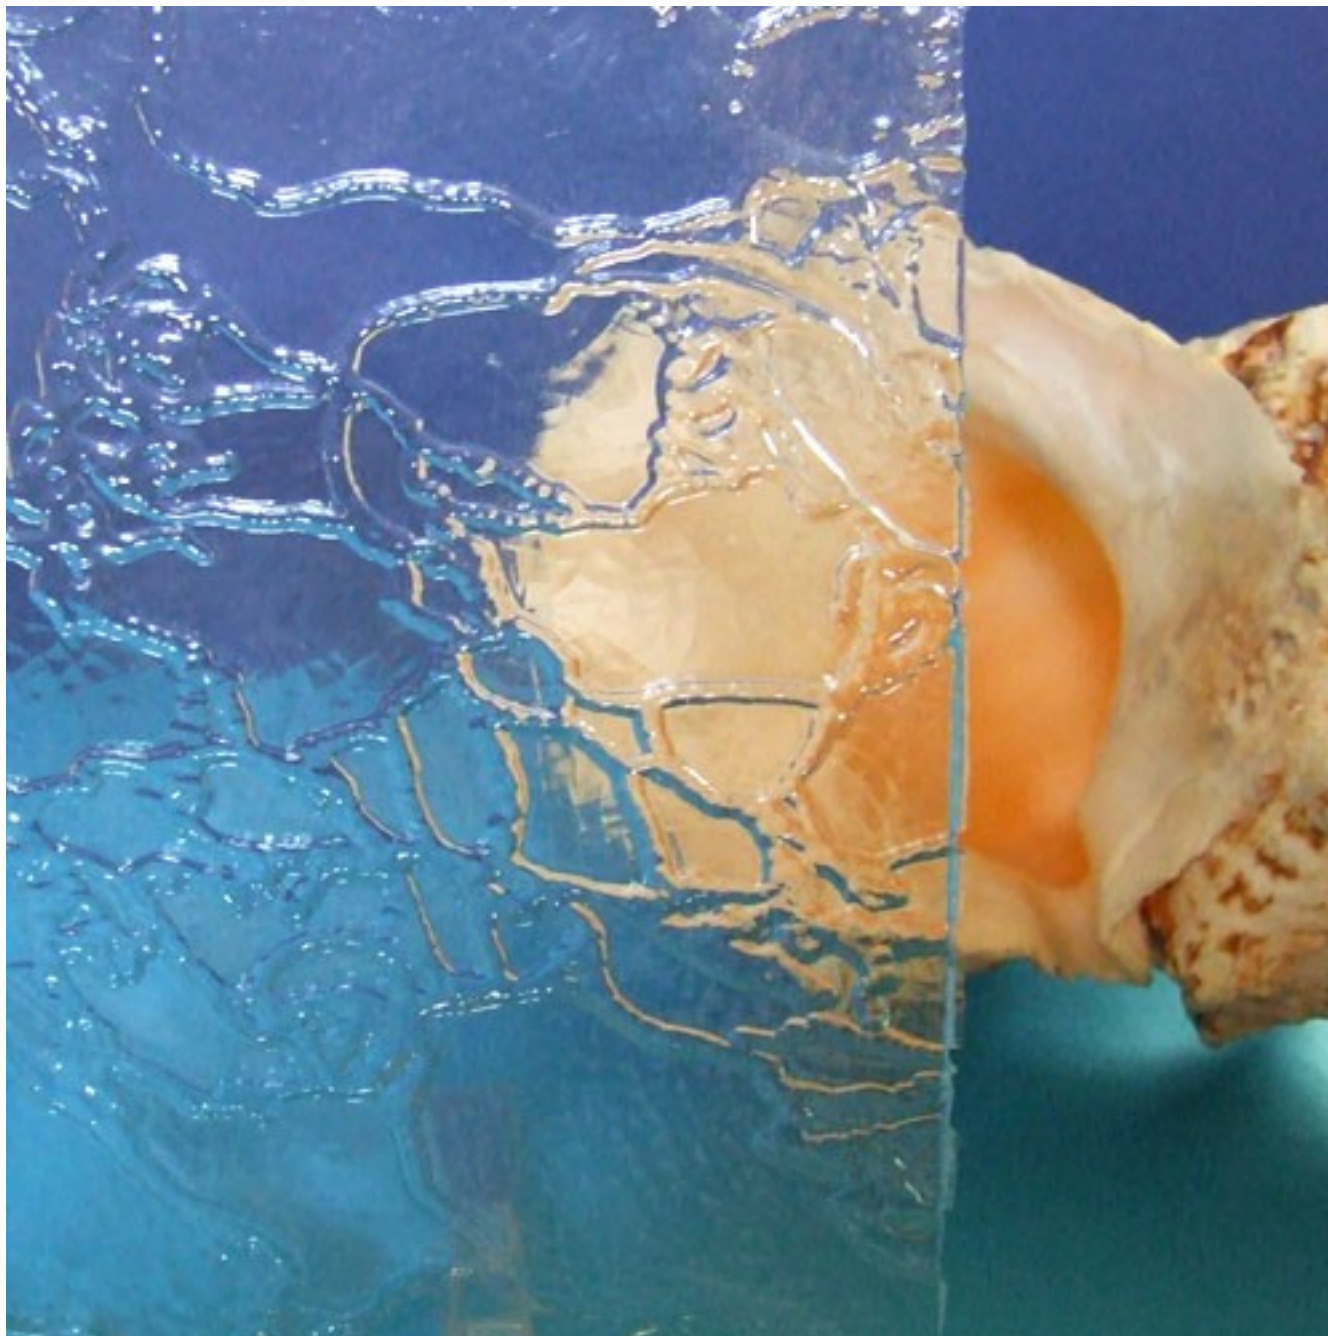

Katedrál üvegek

Fehér
csincsilla

Fehér
delta

Square

Fatörzs

Felhő

Flutes

Gríz

Gothic

Screen

Csincsilla
matt bronz

Delta
matt bronz

Bambusz
bronz

Fatörzs
bronz